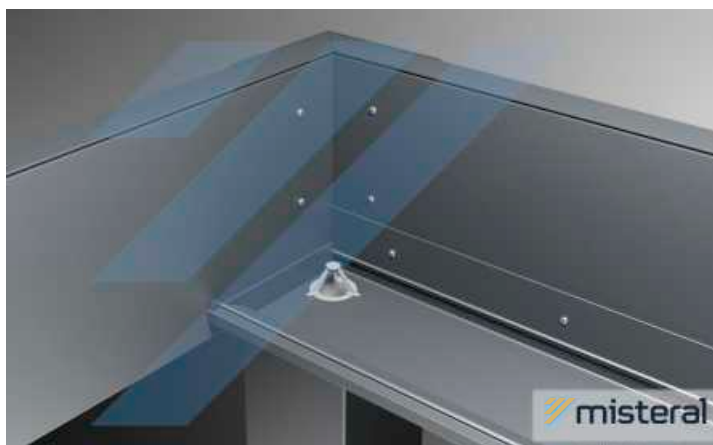

Standardna konzola za steber 155 x 155 mm

Pritrjevanje na mestu fasade

Vogalni spoj z odvodom

Vogalni spoj z odvodom - prerez

TIPOLOGIJA PERGOL

Z NEOMEJENIMI MOŽNOSTMI PRILAGAJANJA VAŠI SITUACIJI

/// TIP 1

dvopolna pergola - notranji kot objekta