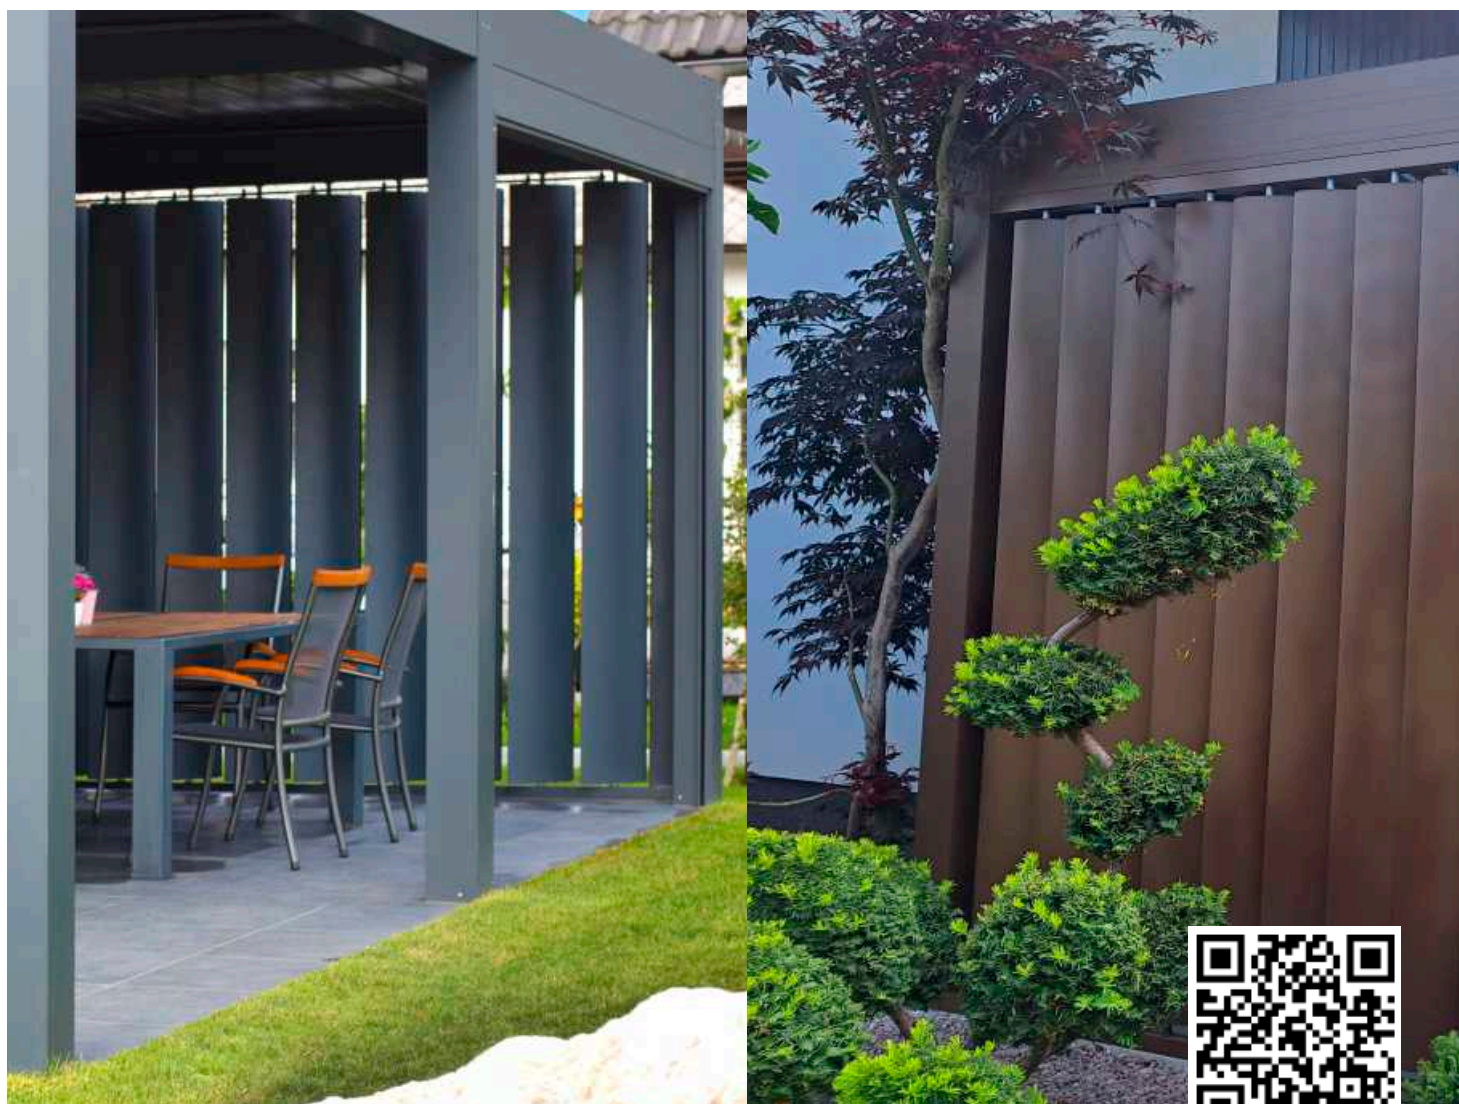

BRISOLEJI

ZUNANJA SENČILA, KI USTAVIJO SOSEDOV POGLED

FUNKCIONALNO PRILAGODLJIVI IN IZDELANI PO MERI

Brisoleji Misteral vam omogočajo popoln nadzor nad želeno količino svetlobe in zagotavljajo zasebnost tudi v najbolj nasičenih bivalnih okoljih. Njihov minimalističen in prilagodljiv dizajn dopušča estetsko in funkcionalno prileganje vsakemu objektu in ga dvignejo na višjo raven.

Kompaktno zasnovana zunanja senčila zaščitijo okna, terase, zasteklitve in druge odprte elemente vašega objekta. Brisoleji Misteral so izdelani iz rotirajočih ali fiksnih lamel, ki so dimenzijsko prilagojene vašim potrebam, namestimo pa jih lahko vertikalno ali horizontalno. Misteralova zunanja senčila vam omogočajo, da si prilagodite kot rotacije lamel in tako dosežete popoln nadzor nad količino svetlobe, ki vstopa v prostor. Brisoleji Misteral ne zasenčijo samo sonca, ampak vse v svoji okolici. So edini brisoleji na trgu, ki hkrati privabijo in ustavijo vsak pogled.