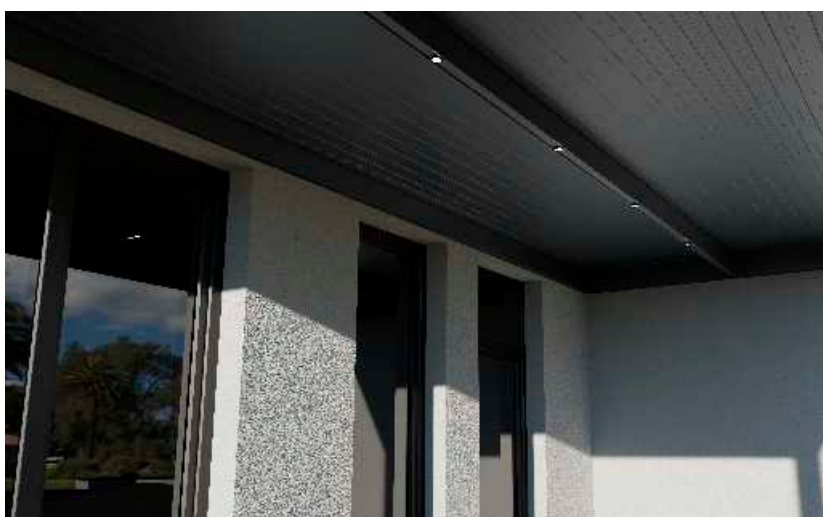

LED LUČI

Ustvarite popoln ambient s kvalitetnimi LED lučmi, prilagojenimi ravni in namembnosti naših konstrukcij. Ne gre za navaden LED trak, temveč spot lučke z barvno svetlobo 3000 K, ki imajo širok kot svetilnosti, so vodotesne in omogočajo dimanje.