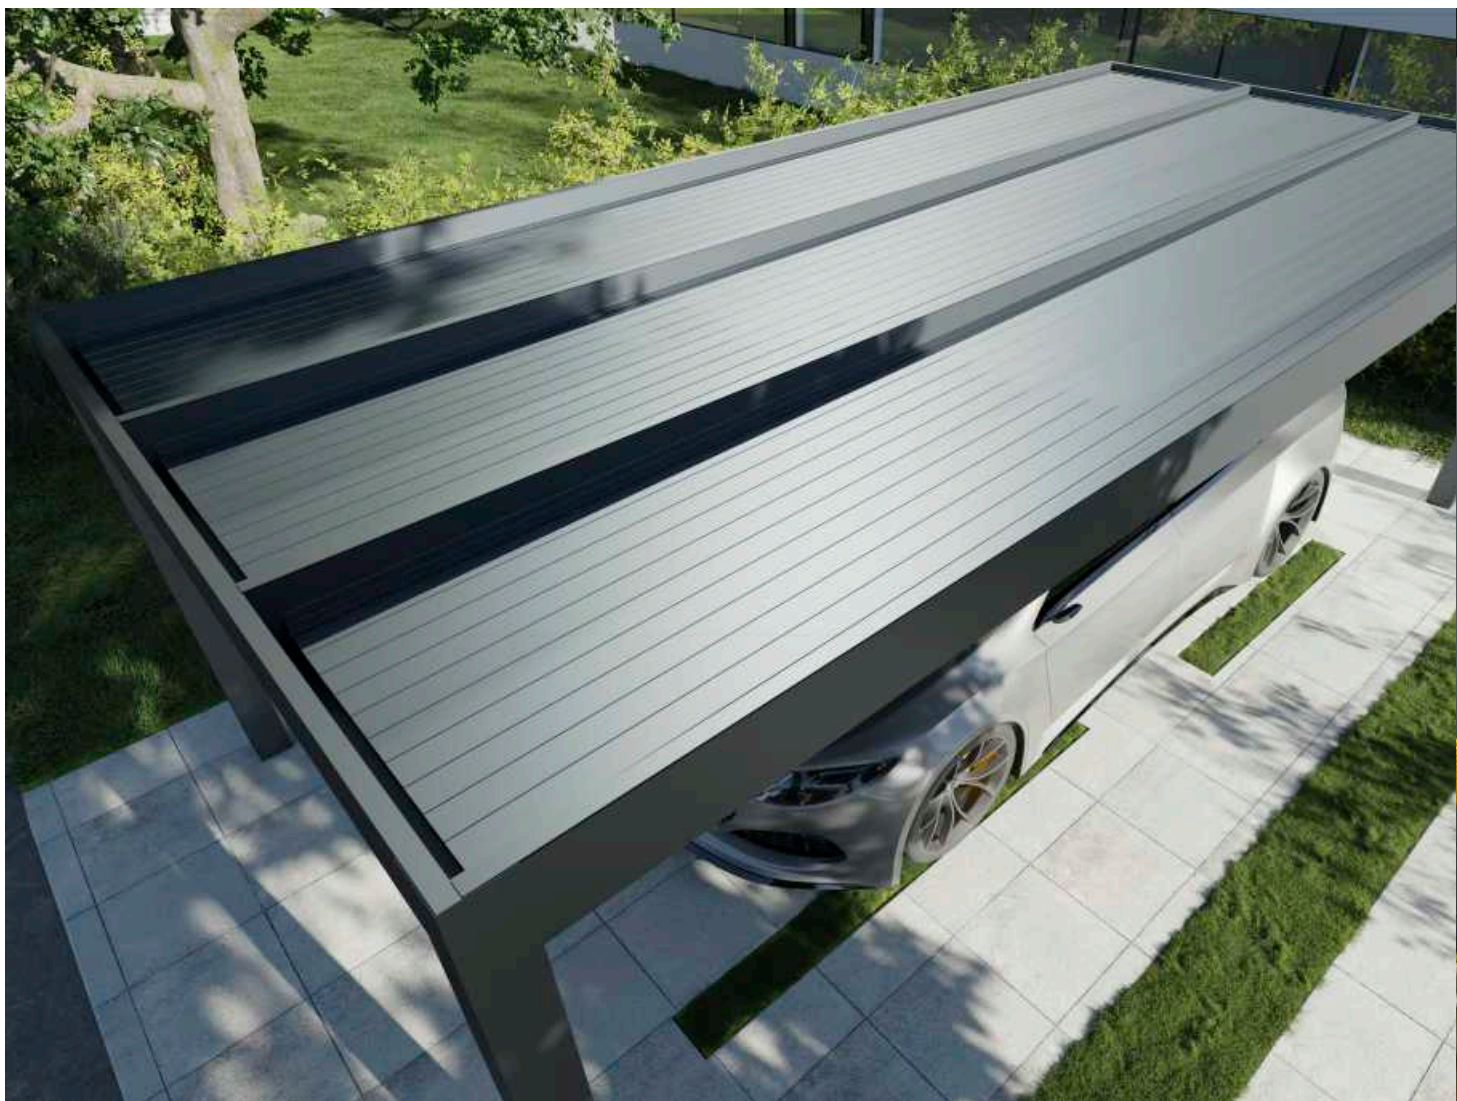

Ekskluziven in originalen koncept bioklimatske lamelne pergole ustvari vaše bivanje zunaj udobno in prijetno v vsakem vremenu. Bioklimatska pergola Misteral je edina pergola na trgu s premičnim žlebom, ki sledi kotu rotacije lamel, zato pri močnem dežju voda ne prši. Patentirana rešitev odvodnjavanja vam omogoča odpiranje lamel takoj po dežju, brez kapljanja vode po terasi. Hkrati pa imajo Misteralove bioklimatske pergole največji kot rotacije lamel na trgu, za največ sonca takrat, ko ga potrebujete.

FIKSNE PERGOLE

ZA TRAJNO ZAŠČITO VAŠE TERASE

USTVARITE SVOJE ZASEBNO ZAVETJE S FIKSNO PERGOLO MISTERAL

Fiksna pergola Misteral ima močno in vzdržljivo konstrukcijo, ki prenese vsake vremenske razmere, vam nudi stalno zavetje. Minimalistična v dizajnu, a bogata v svoji moči, se prilega vsakemu tipu objekta. Fiksna pergola je lahka za vzdrževanje in čiščenje, njena preprostost pa vam omogoča neprekinjeno uživanje v zasebnosti in zavetju. Zagotovite si več, kot samo nadstrešek.

CARPORT

NADSTREŠEK, KI ZASENČI VSAK AVTO

ZAŠČITI IN DODA VREDNOST VSAKEMU AVTOMOBILU

Carport je nepogrešljiv element vsakega sodobnega bivalnega okolja. Popolna kombinacija praktičnosti in estetske dovršenosti dopolni vaš zunanji prostor, mu doda vrednost in v stilu zaščiti vsak avto. Carport Misteral je ena izmed dizajnersko usklajenih konstrukcij, ki v vaš prostor vnese enotnost in vrhunsko kakovost.

Carport Misteral ima močno, vzdržljivo in fiksno konstrukcijo, ki prenese vsake vremenske razmere, vašemu avtomobilu pa zagotavlja stalno zaščito. Dimenzijska prilagodljivost omogoča izbiro carporta, pod katerim boste lahko parkirali enega, dva ali več avtomobilov vseh velikosti. Nemška kakovost, italijanski luksuz in dizajn ali pa švedska zanesljivost - carport Misteral poudari dobre lastnosti vsake avtomobilske blagovne znamke.