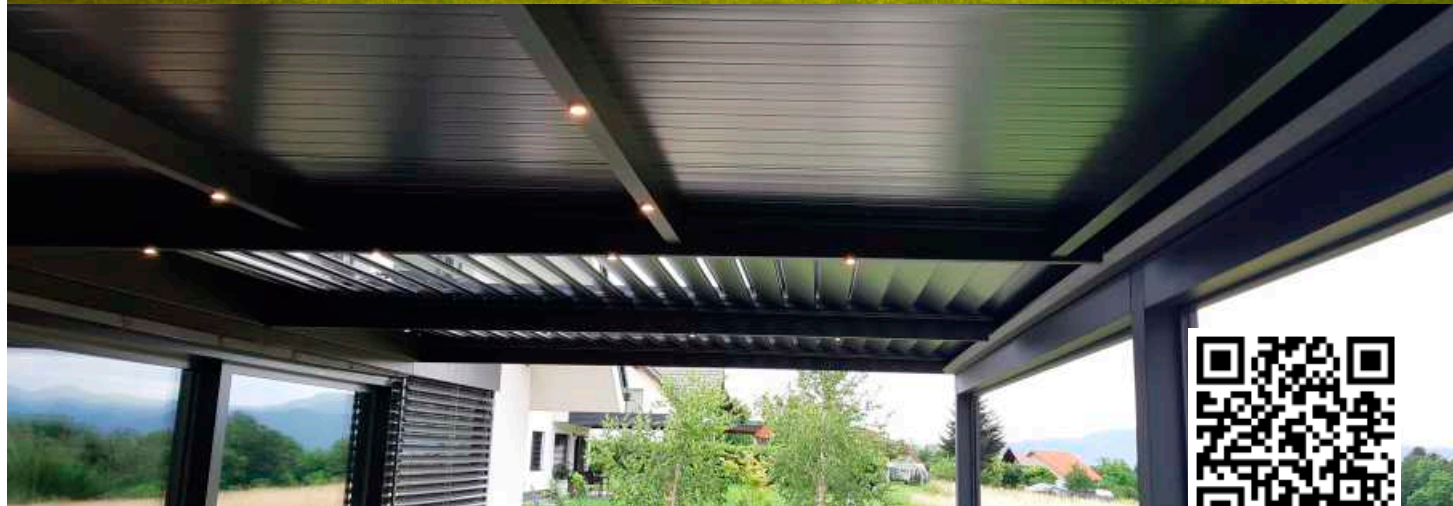

Ekskluziven in originalen koncept bioklimatske lamelne pergole ustvari vaše bivanje zunaj udobno in prijetno v vsakem vremenu. Bioklimatska pergola Misteral je edina pergola na trgu s premičnim žlebom, ki sledi kotu rotacije lamel, zato pri močnem dežju voda ne prši. Patentirana rešitev odvodnjavanja vam omogoča odpiranje lamel takoj po dežju, brez kapljanja vode po terasi. Hkrati pa imajo Misteralove bioklimatske pergole največji kot rotacije lamel na trgu, za največ sonca takrat, ko ga potrebujete.

CARPORT

NADSTREŠEK, KI ZASENČI VSAK AVTO

ZAŠČITI IN DODA VREDNOST VSAKEMU AVTOMOBILU

Carport je nepogrešljiv element vsakega sodobnega bivalnega okolja. Popolna kombinacija praktičnosti in estetske dovršenosti dopolni vaš zunanji prostor, mu doda vrednost in v stilu zaščiti vsak avto. Carport Misteral je ena izmed dizajnersko usklajenih konstrukcij, ki v vaš prostor vnese enotnost in vrhunsko kakovost.