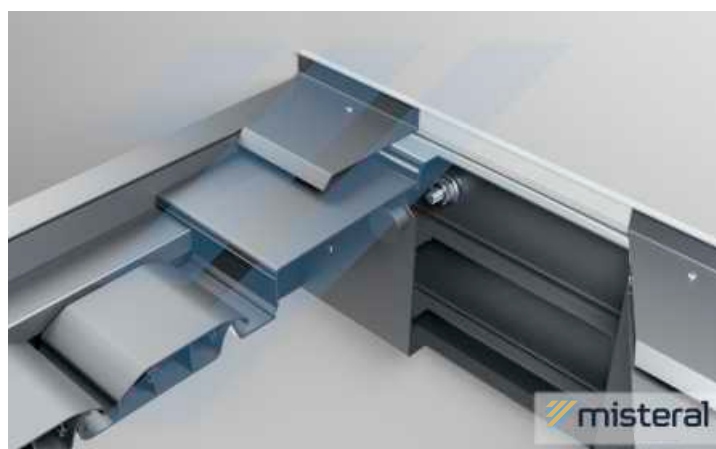

Pritrjevanje na mestu fasade