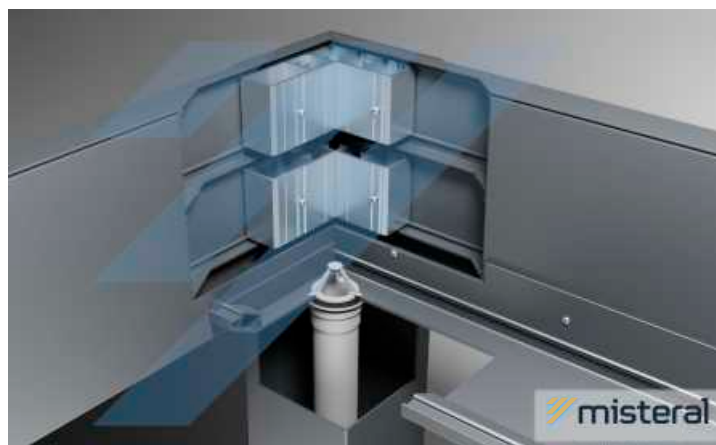

Standardna konzola za steber 155 x 155 mm

Pritrjevanje na mestu fasade

Vogalni spoj z odvodom

Vogalni spoj z odvodom - prerez

TIPOLOGIJA PERGOL

Z NEOMEJENIMI MOŽNOSTMI PRILAGAJANJA VAŠI SITUACIJI

/// TIP 1

dvopolna pergola - notranji kot objekta